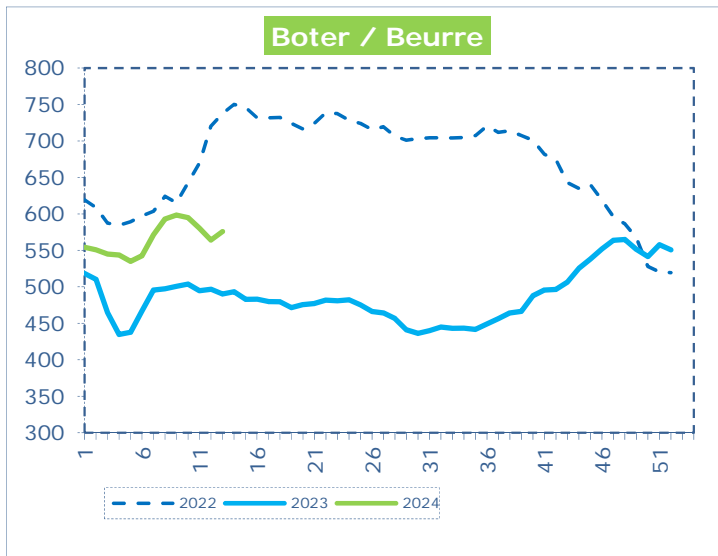

**OFFICIELE BELGISCHE PRIJSNOTERINGEN (€/100 kg)
COTATIONS OFFICIELLES BELGES (€/100 kg)**

WEEKNR. / SEMAINE N°

13

25/03 - 31/03/2024

WEEK / SEMAINE	11 2024	12 2024	13 2024	13 2023
Magere Melkpoeder / Poudre de lait écrémé	254,91	246,91	241,62	257,39
Boter / Beurre	580,47	564,21	575,75	490,23
Room / Crème	272,05	266,98	260,66	220,47