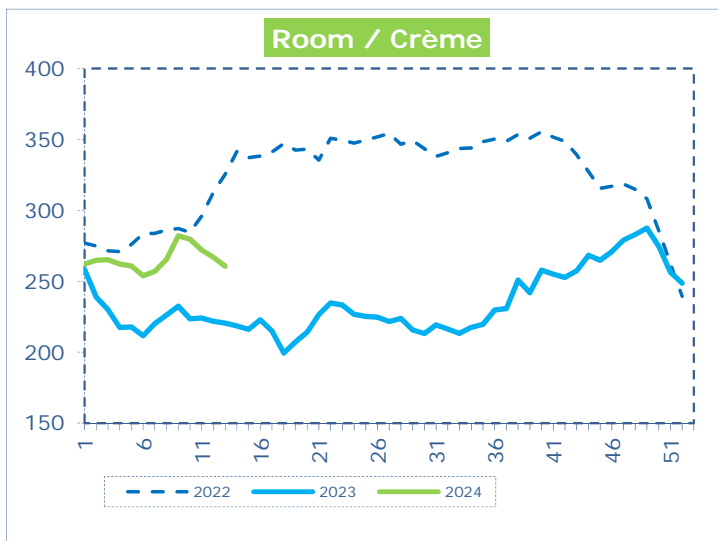

**OFFICIELE BELGISCHE PRIJSNOTERINGEN (€/100 kg)
COTATIONS OFFICIELLES BELGES (€/100 kg)**

WEEKNR. / SEMAINE N°

13

25/03 - 31/03/2024

WEEK / SEMAINE	11 2024	12 2024	13 2024	13 2023
Magere Melkpoeder / Poudre de lait écrémé	254,91	246,91	241,62	257,39
Boter / Beurre	580,47	564,21	575,75	490,23
Room / Crème	272,05	266,98	260,66	220,47