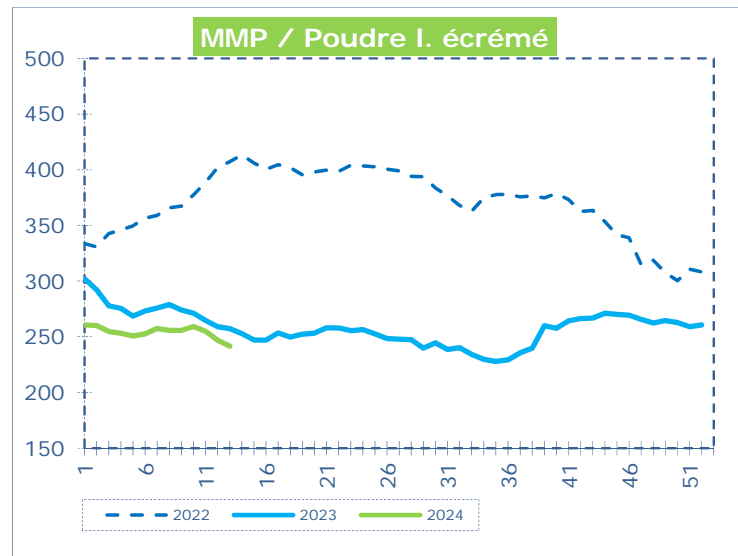

**OFFICIELE BELGISCHE PRIJSNOTERINGEN (€/100 kg)
COTATIONS OFFICIELLES BELGES (€/100 kg)**

WEEKNR. / SEMAINE N°

13

25/03 - 31/03/2024

WEEK / SEMAINE	11 2024	12 2024	13 2024	13 2023
Magere Melkpoeder / Poudre de lait écrémé	254,91	246,91	241,62	257,39
Boter / Beurre	580,47	564,21	575,75	490,23
Room / Crème	272,05	266,98	260,66	220,47