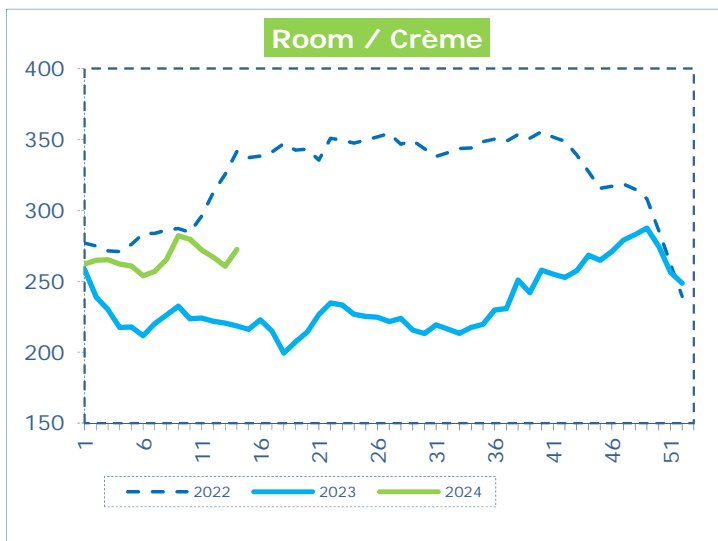

**OFFICIELE BELGISCHE PRIJSNOTERINGEN (€/100 kg)
COTATIONS OFFICIELLES BELGES (€/100 kg)**

WEEKNR. / SEMAINE N°

14

01/04 - 07/04/2024

WEEK / SEMAINE	12 2024	13 2024	14 2024	14 2023
Magere Melkpoeder / Poudre de lait écrémé	246,91	241,62	253,80	252,99
Boter / Beurre	564,21	575,75	585,86	493,22
Room / Crème	266,98	260,66	272,41	218,52