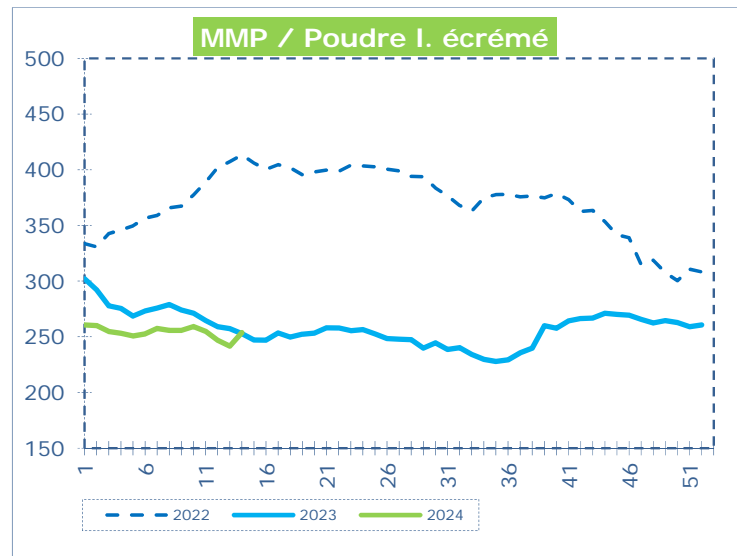

**OFFICIELE BELGISCHE PRIJSNOTERINGEN (€/100 kg)
COTATIONS OFFICIELLES BELGES (€/100 kg)**

WEEKNR. / SEMAINE N°

14

01/04 - 07/04/2024

WEEK / SEMAINE	12 2024	13 2024	14 2024	14 2023
Magere Melkpoeder / Poudre de lait écrémé	246,91	241,62	253,80	252,99
Boter / Beurre	564,21	575,75	585,86	493,22
Room / Crème	266,98	260,66	272,41	218,52