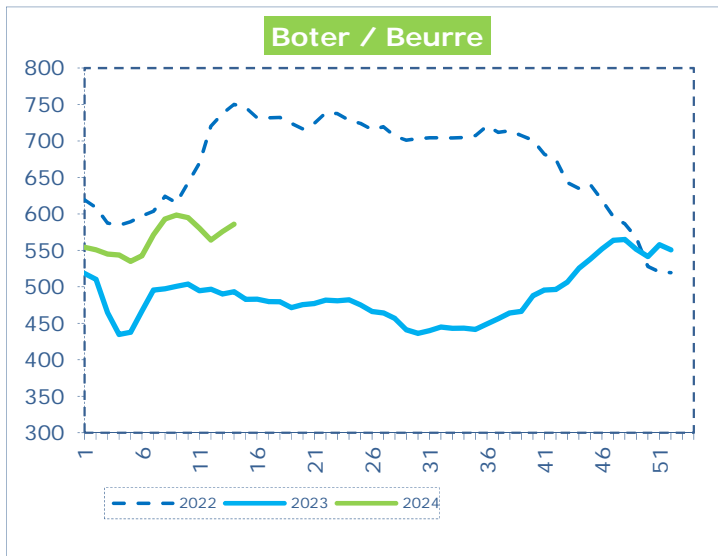

**OFFICIELE BELGISCHE PRIJSNOTERINGEN (€/100 kg)
COTATIONS OFFICIELLES BELGES (€/100 kg)**

WEEKNR. / SEMAINE N°

14

01/04 - 07/04/2024

WEEK / SEMAINE	12 2024	13 2024	14 2024	14 2023
Magere Melkpoeder / Poudre de lait écrémé	246,91	241,62	253,80	252,99
Boter / Beurre	564,21	575,75	585,86	493,22
Room / Crème	266,98	260,66	272,41	218,52