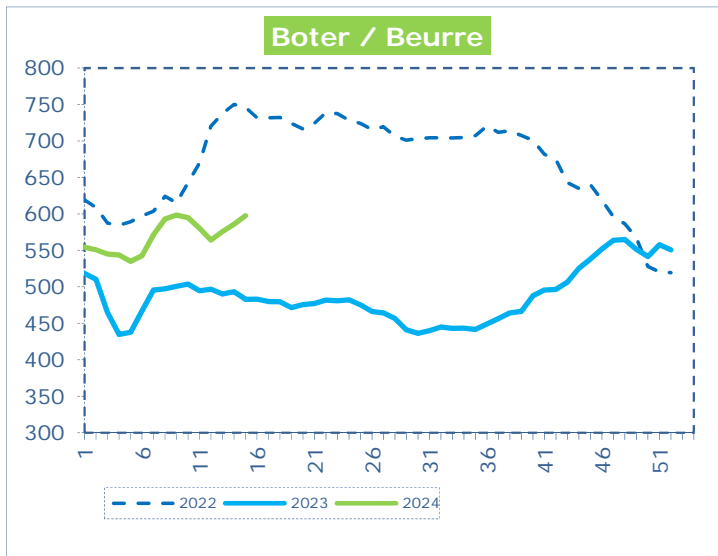

**OFFICIELE BELGISCHE PRIJSNOTERINGEN (€/100 kg)
COTATIONS OFFICIELLES BELGES (€/100 kg)**

WEEKNR. / SEMAINE N°

15

08/04 - 14/04/2024

WEEK / SEMAINE	13 2024	14 2024	15 2024	15 2023
Magere Melkpoeder / Poudre de lait écrémé	241,62	253,80	249,13	247,14
Boter / Beurre	575,75	585,86	597,40	483,02
Room / Crème	260,66	272,41	277,94	216,07