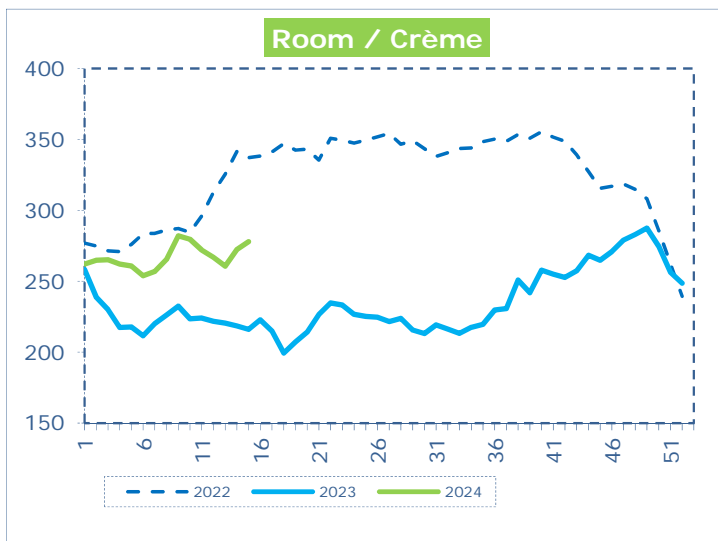

**OFFICIELE BELGISCHE PRIJSNOTERINGEN (€/100 kg)
COTATIONS OFFICIELLES BELGES (€/100 kg)**

WEEKNR. / SEMAINE N°

15

08/04 - 14/04/2024

WEEK / SEMAINE	13 2024	14 2024	15 2024	15 2023
Magere Melkpoeder / Poudre de lait écrémé	241,62	253,80	249,13	247,14
Boter / Beurre	575,75	585,86	597,40	483,02
Room / Crème	260,66	272,41	277,94	216,07