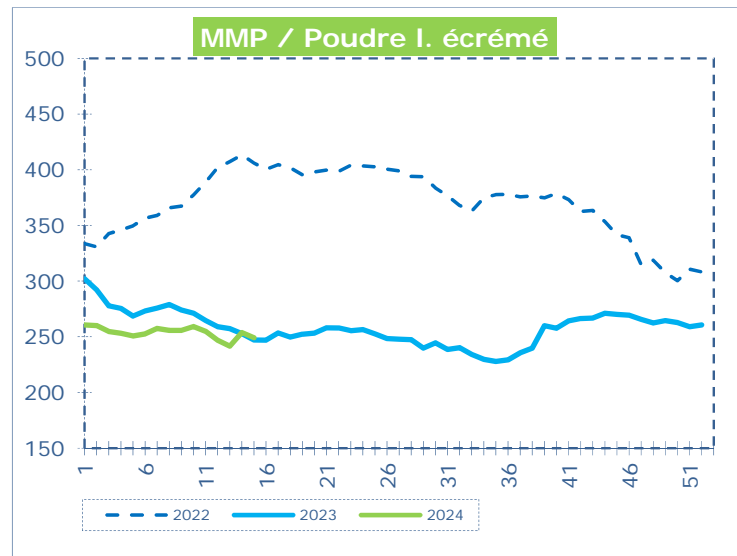

**OFFICIELE BELGISCHE PRIJSNOTERINGEN (€/100 kg)
COTATIONS OFFICIELLES BELGES (€/100 kg)**

WEEKNR. / SEMAINE N°

15

08/04 - 14/04/2024

WEEK / SEMAINE	13 2024	14 2024	15 2024	15 2023
Magere Melkpoeder / Poudre de lait écrémé	241,62	253,80	249,13	247,14
Boter / Beurre	575,75	585,86	597,40	483,02
Room / Crème	260,66	272,41	277,94	216,07