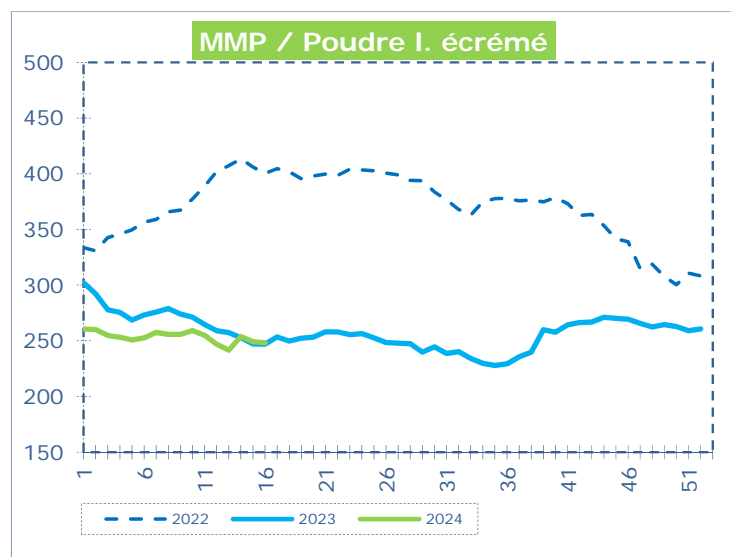

OFFICIELE BELGISCHE PRIJSNOTERINGEN (€/100 kg) COTATIONS OFFICIELLES BELGES (€/100 kg)

WEEKNR. / SEMAINE N°

16

15/04 - 21/04/2024

| WEEK / SEMAINE | 14 2024 | 15 2024 | 16 2024 | 16 2023 |
|---|------------|------------|--------------------|------------|
| Magere Melkpoeder / Poudre de lait écrémé | 253,80 | 249,13 | 248,27 | 247,02 |
| Boter / Beurre | 585,86 | 597,40 | 597,25 | 483,15 |
| Room / Crème | 272,41 | 277,94 | 277,72 | 222,88 |