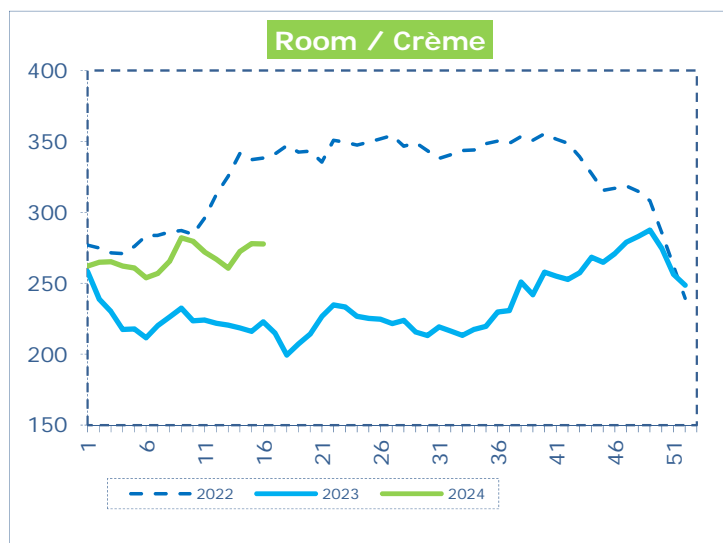

OFFICIELE BELGISCHE PRIJSNOTERINGEN (€/100 kg) COTATIONS OFFICIELLES BELGES (€/100 kg)

WEEKNR. / SEMAINE N°

16

15/04 - 21/04/2024

| WEEK / SEMAINE | 14 2024 | 15 2024 | 16 2024 | 16 2023 |
|---|------------|------------|--------------------|------------|
| Magere Melkpoeder / Poudre de lait écrémé | 253,80 | 249,13 | 248,27 | 247,02 |
| Boter / Beurre | 585,86 | 597,40 | 597,25 | 483,15 |
| Room / Crème | 272,41 | 277,94 | 277,72 | 222,88 |