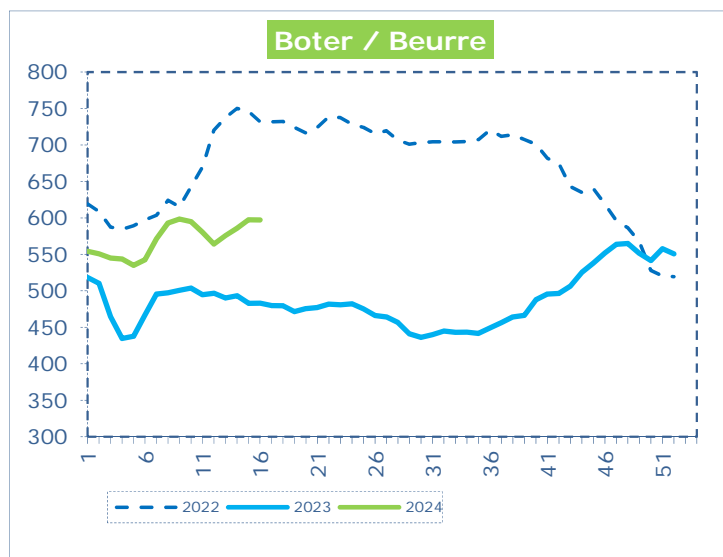

OFFICIELE BELGISCHE PRIJSNOTERINGEN (€/100 kg) COTATIONS OFFICIELLES BELGES (€/100 kg)

WEEKNR. / SEMAINE N°

16

15/04 - 21/04/2024

| WEEK / SEMAINE | 14 2024 | 15 2024 | 16 2024 | 16 2023 |
|---|------------|------------|--------------------|------------|
| Magere Melkpoeder / Poudre de lait écrémé | 253,80 | 249,13 | 248,27 | 247,02 |
| Boter / Beurre | 585,86 | 597,40 | 597,25 | 483,15 |
| Room / Crème | 272,41 | 277,94 | 277,72 | 222,88 |