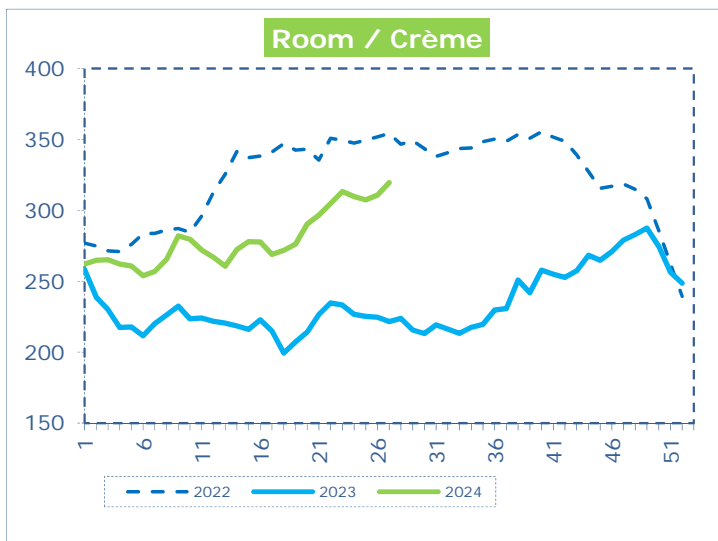

**OFFICIELE BELGISCHE PRIJSNOTERINGEN (€/100 kg)  
COTATIONS OFFICIELLES BELGES (€/100 kg)**

WEEKNR. / SEMAINE N°

27

01/07 - 07/07/2024

WEEK / SEMAINE	25 2024	26 2024	<b>27 2024</b>	27 2023
Magere Melkpoeder / Poudre de lait écrémé	251,63	248,99	<b>245,27</b>	247,89
Boter / Beurre	670,27	670,81	<b>666,02</b>	464,21
Room / Crème	307,39	310,74	<b>319,54</b>	221,59