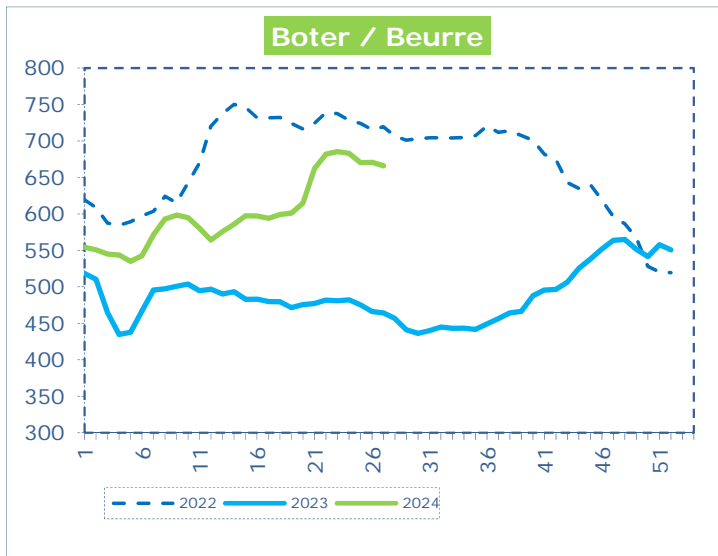

**OFFICIELE BELGISCHE PRIJSNOTERINGEN (€/100 kg)  
COTATIONS OFFICIELLES BELGES (€/100 kg)**

WEEKNR. / SEMAINE N°

27

01/07 - 07/07/2024

WEEK / SEMAINE	25 2024	26 2024	<b>27 2024</b>	27 2023
Magere Melkpoeder / Poudre de lait écrémé	251,63	248,99	<b>245,27</b>	247,89
Boter / Beurre	670,27	670,81	<b>666,02</b>	464,21
Room / Crème	307,39	310,74	<b>319,54</b>	221,59