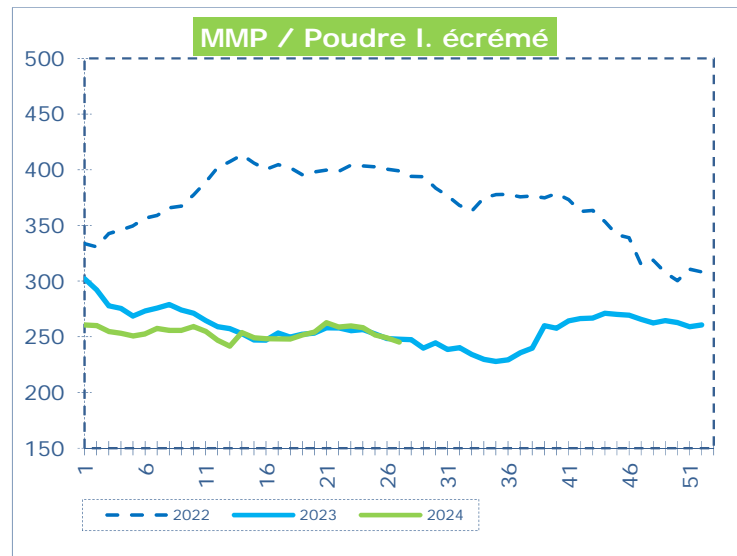

**OFFICIELE BELGISCHE PRIJSNOTERINGEN (€/100 kg)  
COTATIONS OFFICIELLES BELGES (€/100 kg)**

WEEKNR. / SEMAINE N°

27

01/07 - 07/07/2024

WEEK / SEMAINE	25 2024	26 2024	<b>27 2024</b>	27 2023
Magere Melkpoeder / Poudre de lait écrémé	251,63	248,99	<b>245,27</b>	247,89
Boter / Beurre	670,27	670,81	<b>666,02</b>	464,21
Room / Crème	307,39	310,74	<b>319,54</b>	221,59