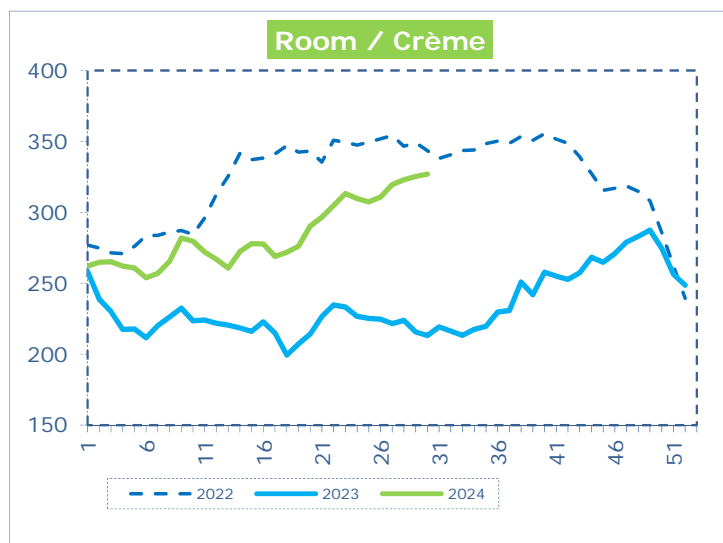

**OFFICIELE BELGISCHE PRIJSNOTERINGEN (€/100 kg)
COTATIONS OFFICIELLES BELGES (€/100 kg)**

WEEKNR. / SEMAINE N° 30 22/07 - 28/07/2024

WEEK / SEMAINE	28 2024	29 2024	30 2024	30 2023
Magere Melkpoeder / Poudre de lait écrémé	249,01	246,66	252,15	244,53
Boter / Beurre	672,03	669,83	673,04	436,15
Room / Crème	322,93	325,28	326,95	213,13