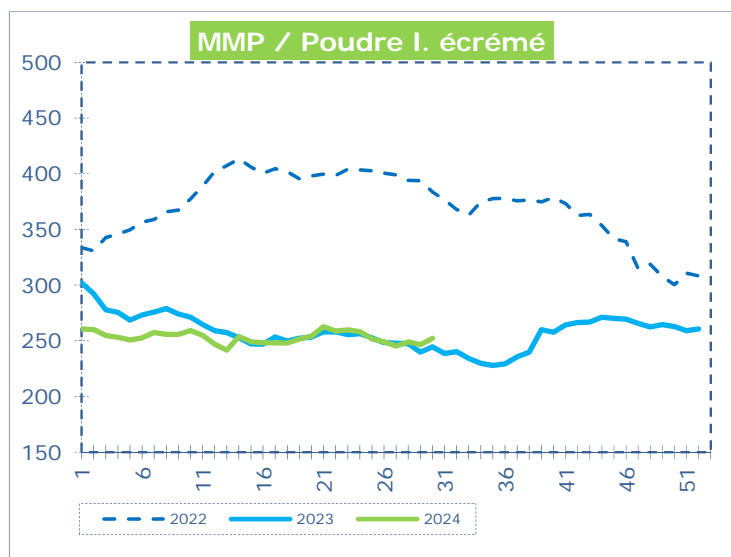

**OFFICIELE BELGISCHE PRIJSNOTERINGEN (€/100 kg)
COTATIONS OFFICIELLES BELGES (€/100 kg)**

WEEKNR. / SEMAINE N° 30 22/07 - 28/07/2024

WEEK / SEMAINE	28 2024	29 2024	30 2024	30 2023
Magere Melkpoeder / Poudre de lait écrémé	249,01	246,66	252,15	244,53
Boter / Beurre	672,03	669,83	673,04	436,15
Room / Crème	322,93	325,28	326,95	213,13