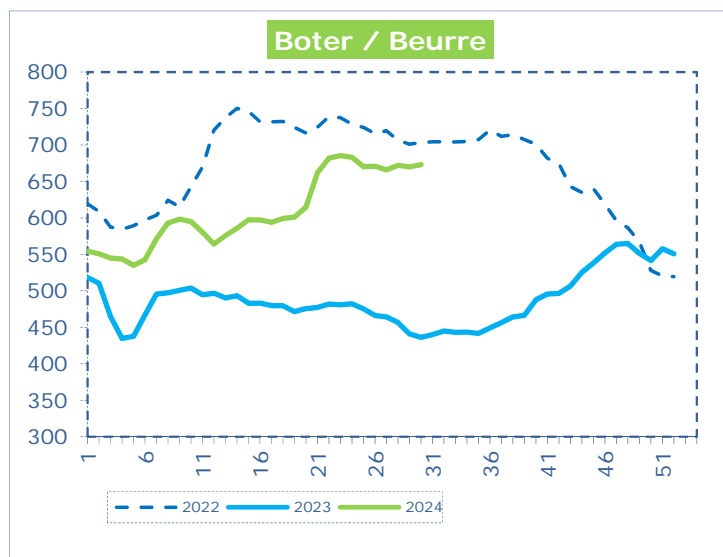

**OFFICIELE BELGISCHE PRIJSNOTERINGEN (€/100 kg)
COTATIONS OFFICIELLES BELGES (€/100 kg)**

WEEKNR. / SEMAINE N° 30 22/07 - 28/07/2024

WEEK / SEMAINE	28 2024	29 2024	30 2024	30 2023
Magere Melkpoeder / Poudre de lait écrémé	249,01	246,66	252,15	244,53
Boter / Beurre	672,03	669,83	673,04	436,15
Room / Crème	322,93	325,28	326,95	213,13