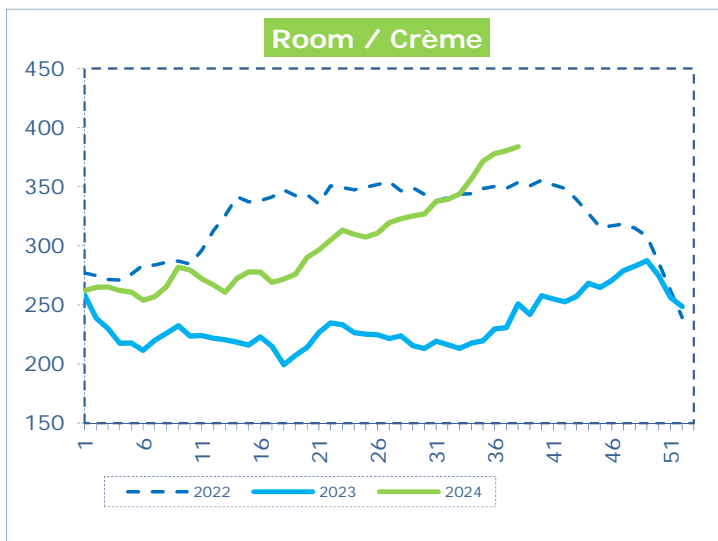

**OFFICIELE BELGISCHE PRIJSNOTERINGEN (€/100 kg)
COTATIONS OFFICIELLES BELGES (€/100 kg)**

WEEKNR. / SEMAINE N°

38

16/09 - 22/09/2024

WEEK / SEMAINE	36 2024	37 2024	38 2024	38 2023
Magere Melkpoeder / Poudre de lait écrémé	270,49	260,32	264,21	239,90
Boter / Beurre	792,56	808,24	810,66	464,37
Room / Crème	378,10	380,56	383,78	250,82