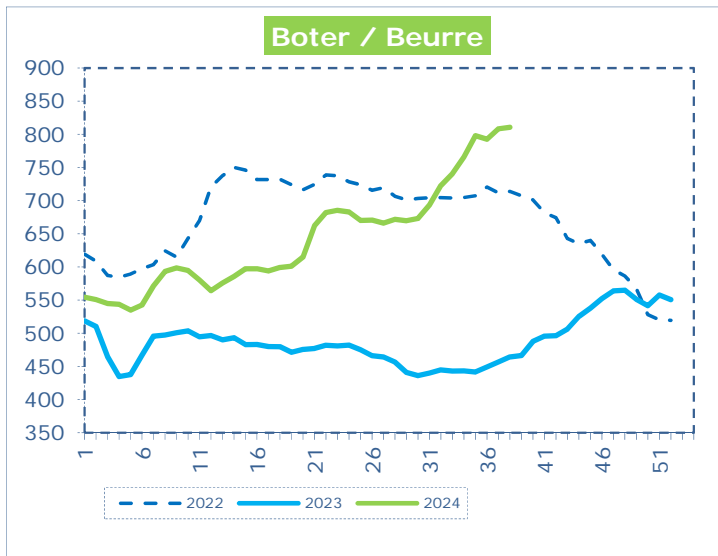

**OFFICIELE BELGISCHE PRIJSNOTERINGEN (€/100 kg)
COTATIONS OFFICIELLES BELGES (€/100 kg)**

WEEKNR. / SEMAINE N°

38

16/09 - 22/09/2024

WEEK / SEMAINE	36 2024	37 2024	38 2024	38 2023
Magere Melkpoeder / Poudre de lait écrémé	270,49	260,32	264,21	239,90
Boter / Beurre	792,56	808,24	810,66	464,37
Room / Crème	378,10	380,56	383,78	250,82