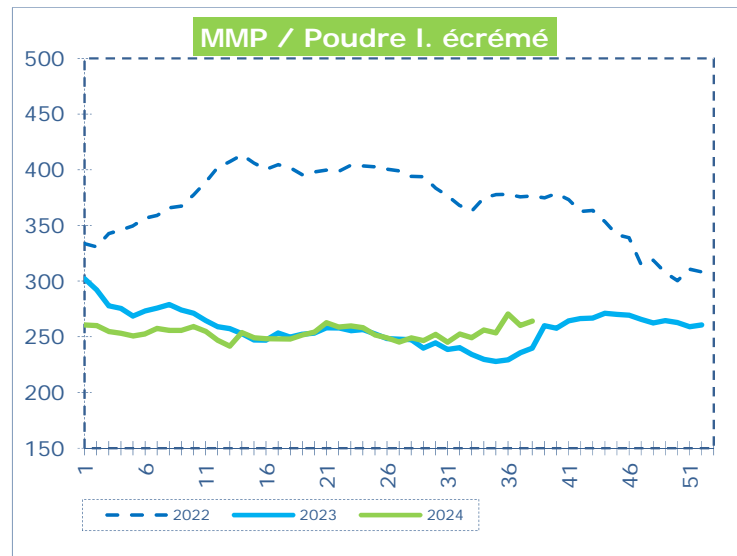

**OFFICIELE BELGISCHE PRIJSNOTERINGEN (€/100 kg)
COTATIONS OFFICIELLES BELGES (€/100 kg)**

WEEKNR. / SEMAINE N°

38

16/09 - 22/09/2024

WEEK / SEMAINE	36 2024	37 2024	38 2024	38 2023
Magere Melkpoeder / Poudre de lait écrémé	270,49	260,32	264,21	239,90
Boter / Beurre	792,56	808,24	810,66	464,37
Room / Crème	378,10	380,56	383,78	250,82