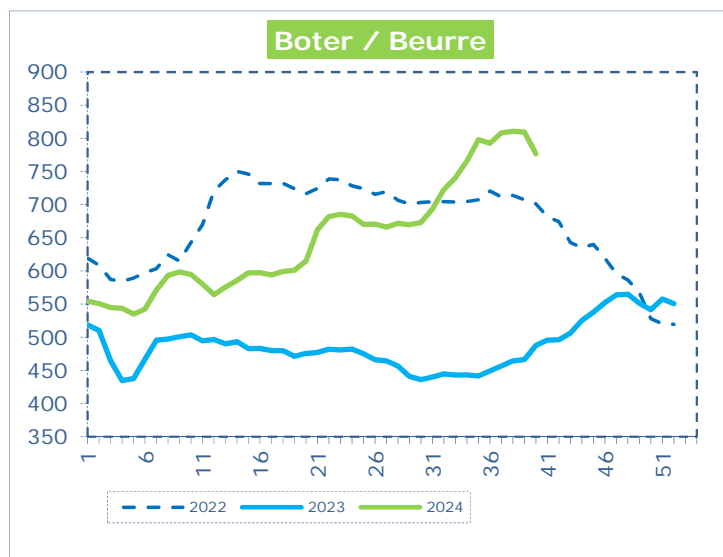

**OFFICIELE BELGISCHE PRIJSNOTERINGEN (€/100 kg)
COTATIONS OFFICIELLES BELGES (€/100 kg)**

WEEKNR. / SEMAINE N° 40 30/09 - 06/10/2024

WEEK / SEMAINE	38 2024	39 2024	40 2024	40 2023
Magere Melkpoeder / Poudre de lait écrémé	264,21	261,72	274,21	257,64
Boter / Beurre	810,66	809,44	776,79	487,70
Room / Crème	383,78	378,84	387,60	257,84