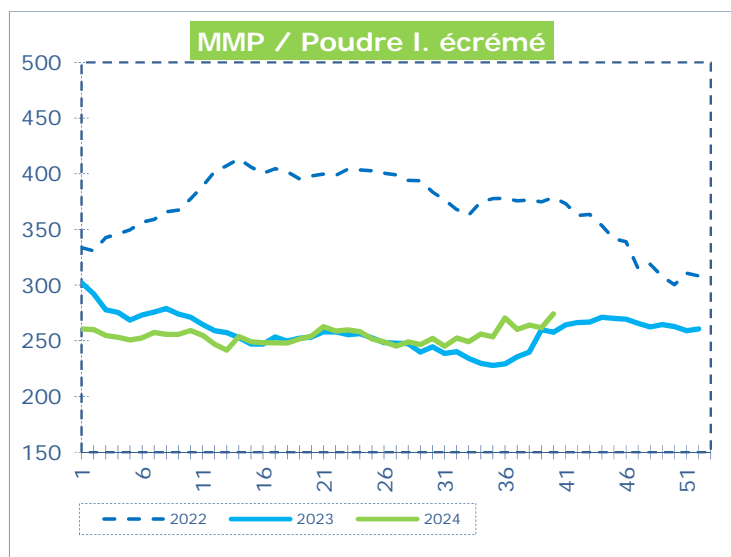

**OFFICIELE BELGISCHE PRIJSNOTERINGEN (€/100 kg)
COTATIONS OFFICIELLES BELGES (€/100 kg)**

WEEKNR. / SEMAINE N° 40 30/09 - 06/10/2024

WEEK / SEMAINE	38 2024	39 2024	40 2024	40 2023
Magere Melkpoeder / Poudre de lait écrémé	264,21	261,72	274,21	257,64
Boter / Beurre	810,66	809,44	776,79	487,70
Room / Crème	383,78	378,84	387,60	257,84