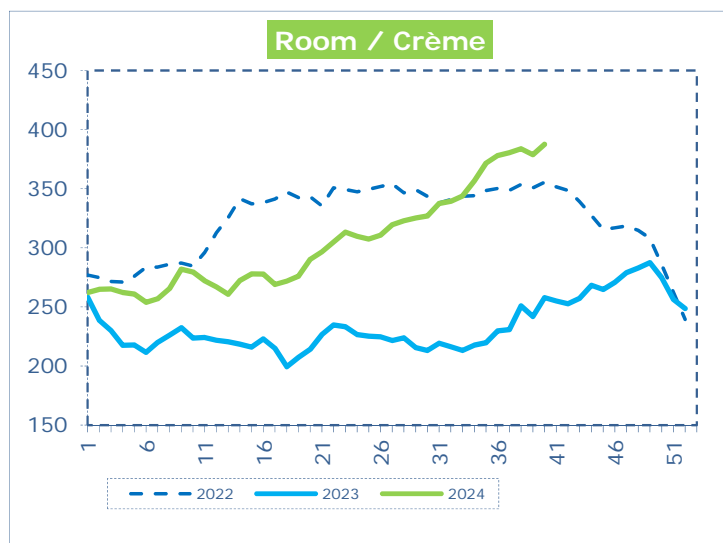

**OFFICIELE BELGISCHE PRIJSNOTERINGEN (€/100 kg)
COTATIONS OFFICIELLES BELGES (€/100 kg)**

WEEKNR. / SEMAINE N° 40 30/09 - 06/10/2024

WEEK / SEMAINE	38 2024	39 2024	40 2024	40 2023
Magere Melkpoeder / Poudre de lait écrémé	264,21	261,72	274,21	257,64
Boter / Beurre	810,66	809,44	776,79	487,70
Room / Crème	383,78	378,84	387,60	257,84