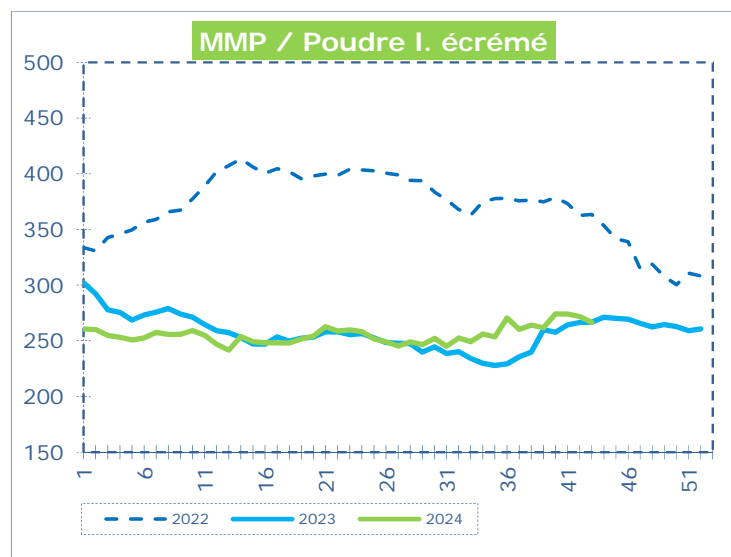

OFFICIELE BELGISCHE PRIJSNOTERINGEN (€/100 kg) COTATIONS OFFICIELLES BELGES (€/100 kg)

WEEKNR. / SEMAINE N°

43

21/10 - 27/10/2024

WEEK / SEMAINE	41 2024	42 2024	43 2024	43 2023
Magere Melkpoeder / Poudre de lait écrémé	274,07	271,71	266,62	266,87
Boter / Beurre	756,35	730,44	760,14	506,36
Room / Crème	388,31	395,07	391,97	257,36