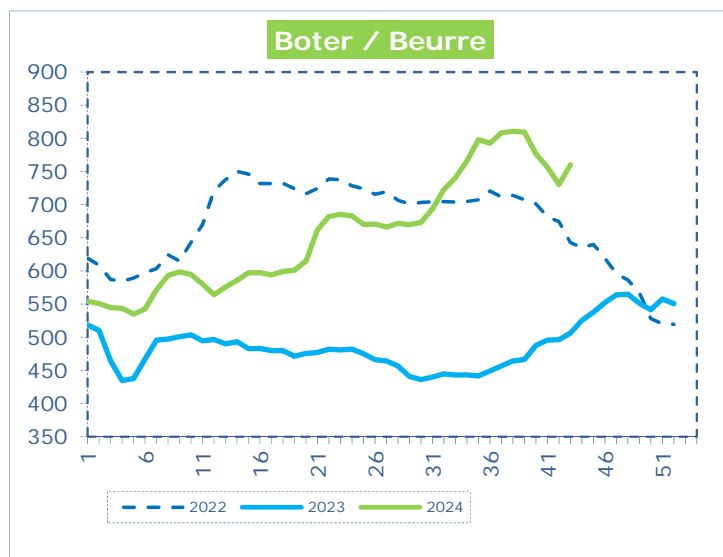

OFFICIELE BELGISCHE PRIJSNOTERINGEN (€/100 kg) COTATIONS OFFICIELLES BELGES (€/100 kg)

WEEKNR. / SEMAINE N°

43

21/10 - 27/10/2024

WEEK / SEMAINE	41 2024	42 2024	43 2024	43 2023
Magere Melkpoeder / Poudre de lait écrémé	274,07	271,71	266,62	266,87
Boter / Beurre	756,35	730,44	760,14	506,36
Room / Crème	388,31	395,07	391,97	257,36