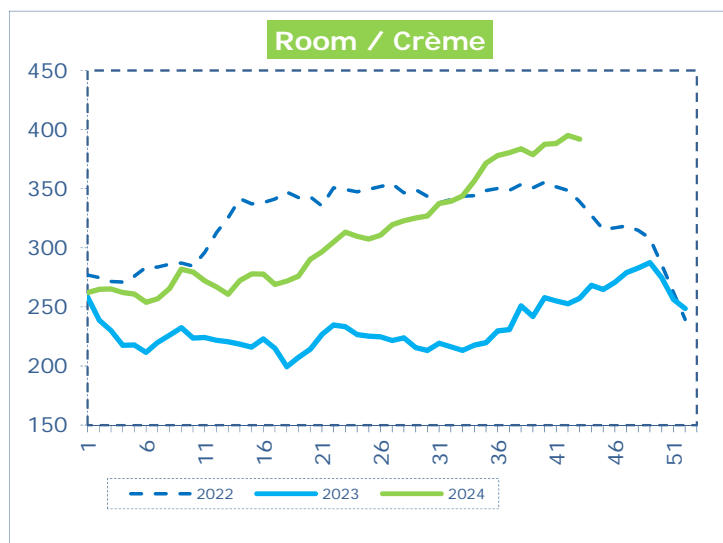

OFFICIELE BELGISCHE PRIJSNOTERINGEN (€/100 kg) COTATIONS OFFICIELLES BELGES (€/100 kg)

WEEKNR. / SEMAINE N°

43

21/10 - 27/10/2024

WEEK / SEMAINE	41 2024	42 2024	43 2024	43 2023
Magere Melkpoeder / Poudre de lait écrémé	274,07	271,71	266,62	266,87
Boter / Beurre	756,35	730,44	760,14	506,36
Room / Crème	388,31	395,07	391,97	257,36