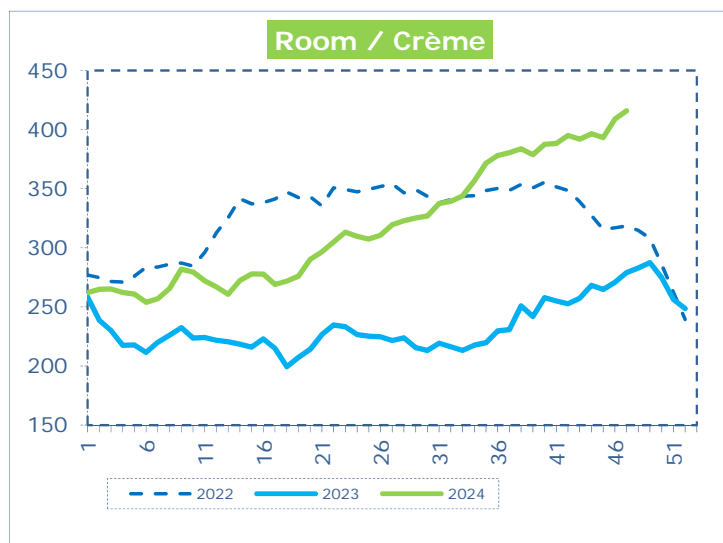

**OFFICIELE BELGISCHE PRIJSNOTERINGEN (€/100 kg)
COTATIONS OFFICIELLES BELGES (€/100 kg)**

WEEKNR. / SEMAINE N° 47 18/11 - 22/11/2024

WEEK / SEMAINE	45 2024	46 2024	47 2024	47 2023
Magere Melkpoeder / Poudre de lait écrémé	274,19	274,98	272,59	265,71
Boter / Beurre	776,57	777,36	774,68	563,94
Room / Crème	393,25	408,84	415,90	278,99