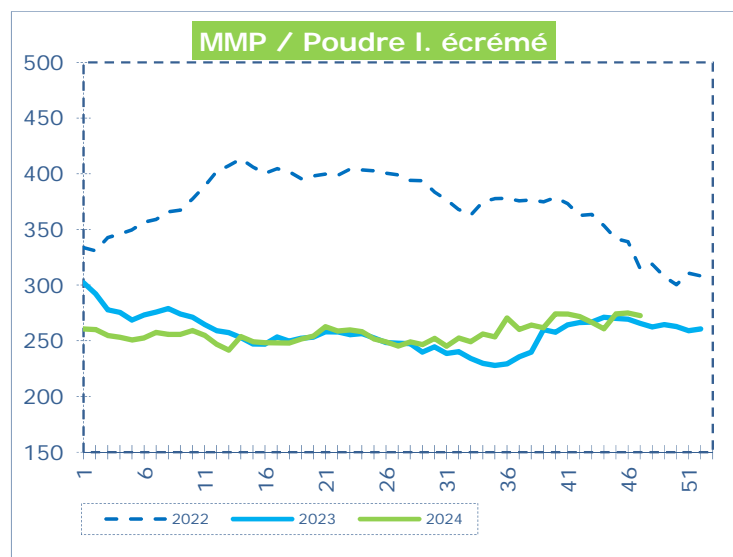

**OFFICIELE BELGISCHE PRIJSNOTERINGEN (€/100 kg)
COTATIONS OFFICIELLES BELGES (€/100 kg)**

WEEKNR. / SEMAINE N° 47 18/11 - 22/11/2024

WEEK / SEMAINE	45 2024	46 2024	47 2024	47 2023
Magere Melkpoeder / Poudre de lait écrémé	274,19	274,98	272,59	265,71
Boter / Beurre	776,57	777,36	774,68	563,94
Room / Crème	393,25	408,84	415,90	278,99