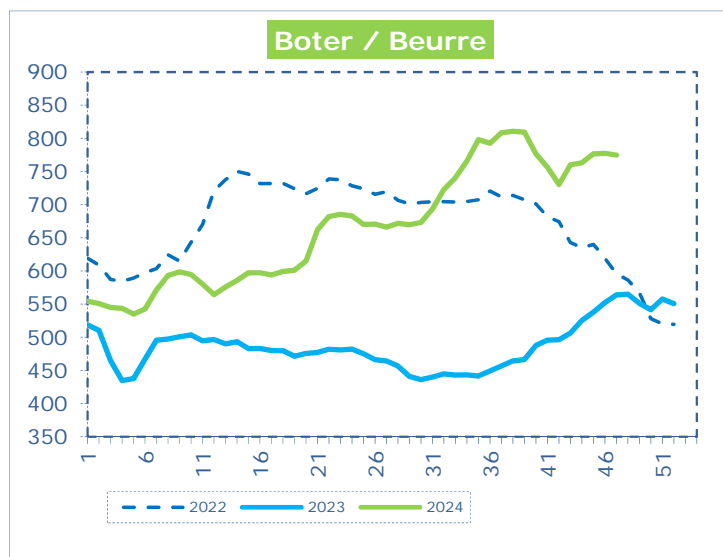

**OFFICIELE BELGISCHE PRIJSNOTERINGEN (€/100 kg)
COTATIONS OFFICIELLES BELGES (€/100 kg)**

WEEKNR. / SEMAINE N° 47 18/11 - 22/11/2024

WEEK / SEMAINE	45 2024	46 2024	47 2024	47 2023
Magere Melkpoeder / Poudre de lait écrémé	274,19	274,98	272,59	265,71
Boter / Beurre	776,57	777,36	774,68	563,94
Room / Crème	393,25	408,84	415,90	278,99