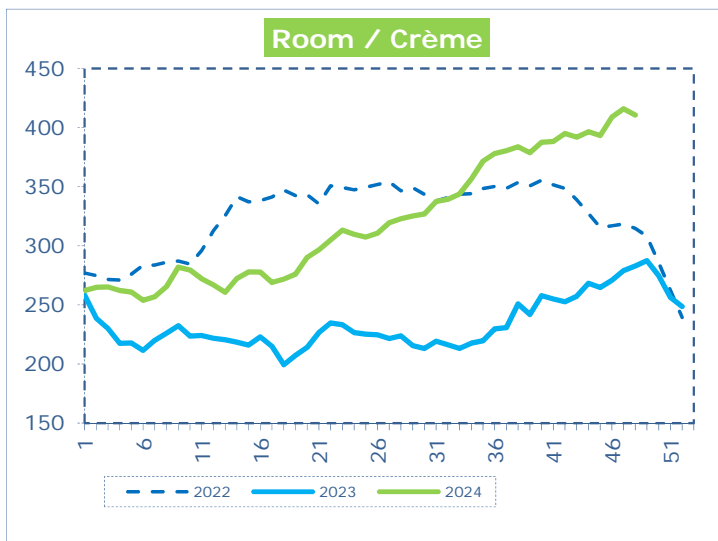

**OFFICIELE BELGISCHE PRIJSNOTERINGEN (€/100 kg)
COTATIONS OFFICIELLES BELGES (€/100 kg)**

WEEKNR. / SEMAINE N°

48

23/11 - 29/11/2024

WEEK / SEMAINE	46 2024	47 2024	48 2024	48 2023
Magere Melkpoeder / Poudre de lait écrémé	274,98	272,59	281,49	262,40
Boter / Beurre	777,36	774,68	767,81	565,00
Room / Crème	408,84	415,90	410,60	282,96