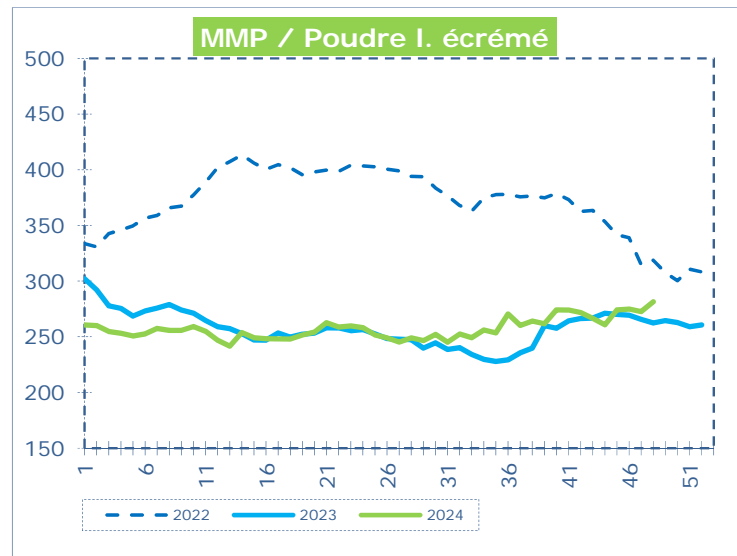

**OFFICIELE BELGISCHE PRIJSNOTERINGEN (€/100 kg)
COTATIONS OFFICIELLES BELGES (€/100 kg)**

WEEKNR. / SEMAINE N°

48

23/11 - 29/11/2024

WEEK / SEMAINE	46 2024	47 2024	48 2024	48 2023
Magere Melkpoeder / Poudre de lait écrémé	274,98	272,59	281,49	262,40
Boter / Beurre	777,36	774,68	767,81	565,00
Room / Crème	408,84	415,90	410,60	282,96