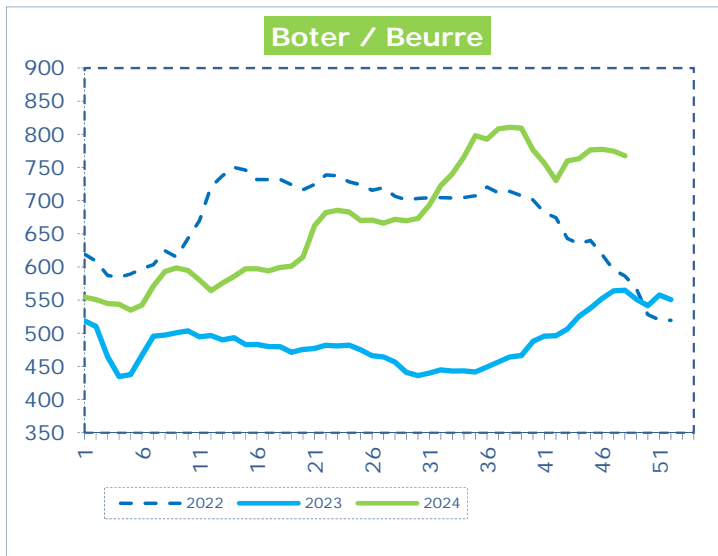

**OFFICIELE BELGISCHE PRIJSNOTERINGEN (€/100 kg)
COTATIONS OFFICIELLES BELGES (€/100 kg)**

WEEKNR. / SEMAINE N°

48

23/11 - 29/11/2024

WEEK / SEMAINE	46 2024	47 2024	48 2024	48 2023
Magere Melkpoeder / Poudre de lait écrémé	274,98	272,59	281,49	262,40
Boter / Beurre	777,36	774,68	767,81	565,00
Room / Crème	408,84	415,90	410,60	282,96