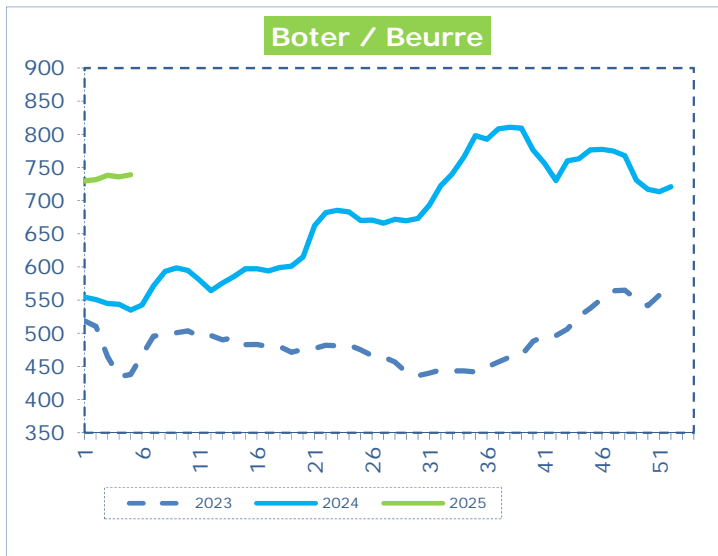

**OFFICIELE BELGISCHE PRIJSNOTERINGEN (€/100 kg)
COTATIONS OFFICIELLES BELGES (€/100 kg)**

WEEKNR. / SEMAINE N°

5

27/01 - 02/02/2025

WEEK / SEMAINE	3 2025	4 2025	5 2025	5 2024
Magere Melkpoeder / Poudre de lait écrémé	272,54	275,56	270,48	250,82
Boter / Beurre	738,41	735,93	739,04	534,94
Room / Crème	359,00	358,87	359,63	260,78