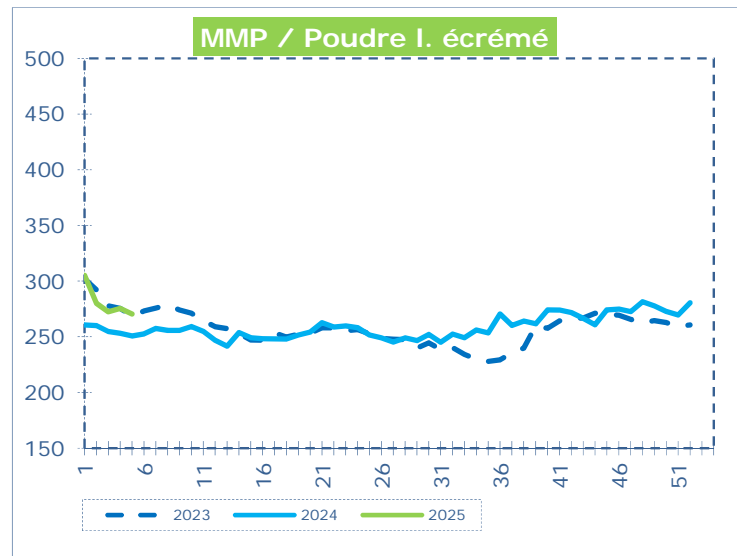

**OFFICIELE BELGISCHE PRIJSNOTERINGEN (€/100 kg)
COTATIONS OFFICIELLES BELGES (€/100 kg)**

WEEKNR. / SEMAINE N°

5

27/01 - 02/02/2025

WEEK / SEMAINE	3 2025	4 2025	5 2025	5 2024
Magere Melkpoeder / Poudre de lait écrémé	272,54	275,56	270,48	250,82
Boter / Beurre	738,41	735,93	739,04	534,94
Room / Crème	359,00	358,87	359,63	260,78