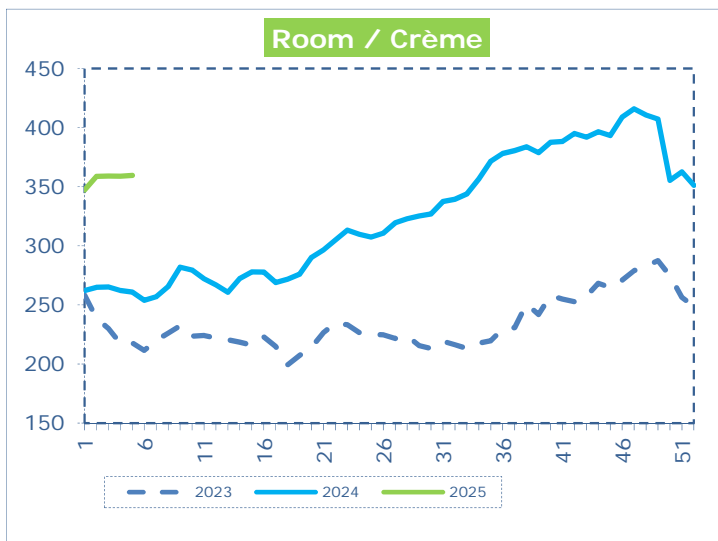

**OFFICIELE BELGISCHE PRIJSNOTERINGEN (€/100 kg)
COTATIONS OFFICIELLES BELGES (€/100 kg)**

WEEKNR. / SEMAINE N°

5

27/01 - 02/02/2025

WEEK / SEMAINE	3 2025	4 2025	5 2025	5 2024
Magere Melkpoeder / Poudre de lait écrémé	272,54	275,56	270,48	250,82
Boter / Beurre	738,41	735,93	739,04	534,94
Room / Crème	359,00	358,87	359,63	260,78