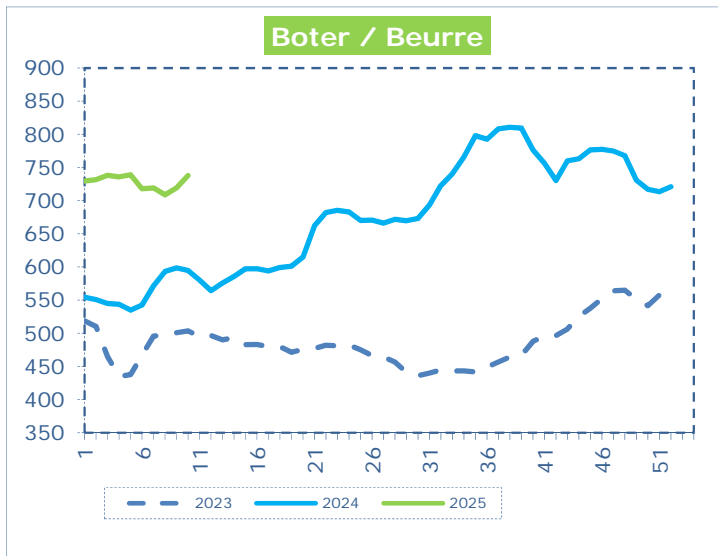

**OFFICIELE BELGISCHE PRIJSNOTERINGEN (€/100 kg)
COTATIONS OFFICIELLES BELGES (€/100 kg)**

WEEKNR. / SEMAINE N°

10

03/03 - 09/03/2025

WEEK / SEMAINE	8 2025	9 2025	10 2025	10 2024
Magere Melkpoeder / Poudre de lait écrémé	282,52	269,01	262,95	259,21
Boter / Beurre	708,75	719,26	737,85	594,79
Room / Crème	348,08	351,55	350,50	279,57