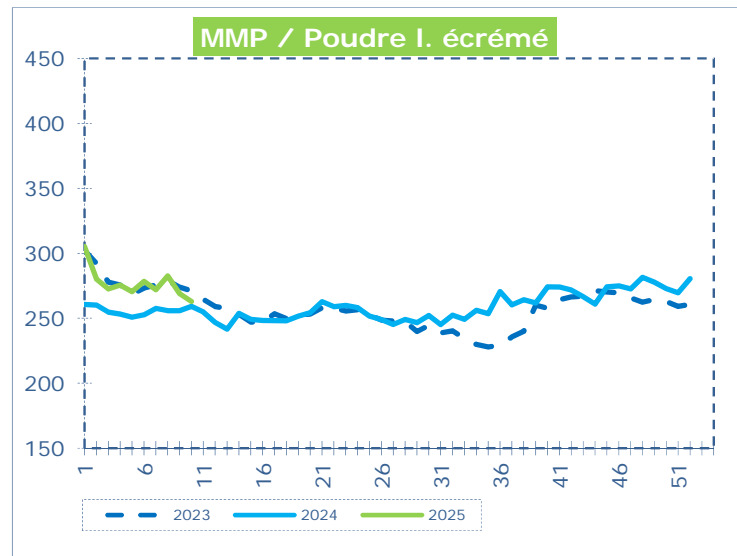

**OFFICIELE BELGISCHE PRIJSNOTERINGEN (€/100 kg)
COTATIONS OFFICIELLES BELGES (€/100 kg)**

WEEKNR. / SEMAINE N°

10

03/03 - 09/03/2025

WEEK / SEMAINE	8 2025	9 2025	10 2025	10 2024
Magere Melkpoeder / Poudre de lait écrémé	282,52	269,01	262,95	259,21
Boter / Beurre	708,75	719,26	737,85	594,79
Room / Crème	348,08	351,55	350,50	279,57