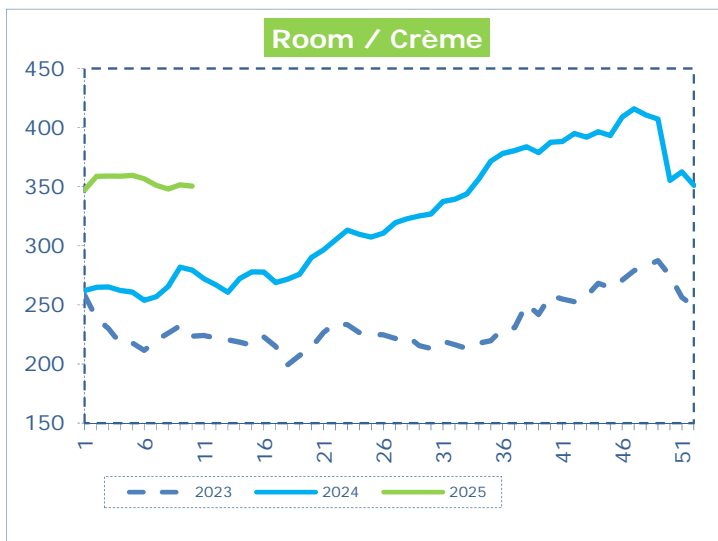

**OFFICIELE BELGISCHE PRIJSNOTERINGEN (€/100 kg)
COTATIONS OFFICIELLES BELGES (€/100 kg)**

WEEKNR. / SEMAINE N°

10

03/03 - 09/03/2025

WEEK / SEMAINE	8 2025	9 2025	10 2025	10 2024
Magere Melkpoeder / Poudre de lait écrémé	282,52	269,01	262,95	259,21
Boter / Beurre	708,75	719,26	737,85	594,79
Room / Crème	348,08	351,55	350,50	279,57