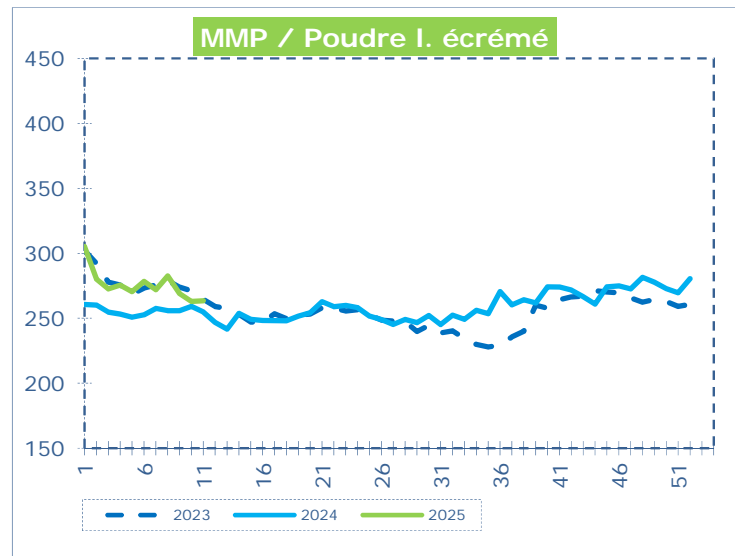

**OFFICIELE BELGISCHE PRIJSNOTERINGEN (€/100 kg)
COTATIONS OFFICIELLES BELGES (€/100 kg)**

WEEKNR. / SEMAINE N°

11

10/03 - 16/03/2025

WEEK / SEMAINE	9 2025	10 2025	11 2025	11 2024
Magere Melkpoeder / Poudre de lait écrémé	269,01	262,95	263,45	254,91
Boter / Beurre	719,26	737,85	742,85	580,47
Room / Crème	351,55	350,50	355,71	272,05