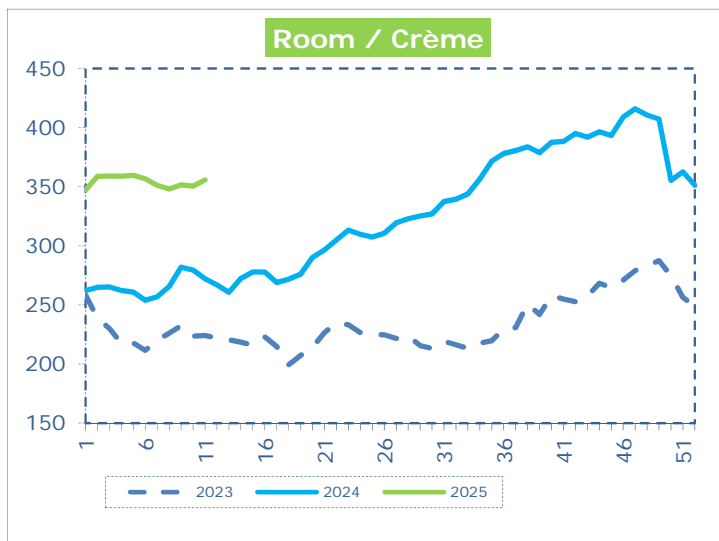

**OFFICIELE BELGISCHE PRIJSNOTERINGEN (€/100 kg)
COTATIONS OFFICIELLES BELGES (€/100 kg)**

WEEKNR. / SEMAINE N°

11

10/03 - 16/03/2025

WEEK / SEMAINE	9 2025	10 2025	11 2025	11 2024
Magere Melkpoeder / Poudre de lait écrémé	269,01	262,95	263,45	254,91
Boter / Beurre	719,26	737,85	742,85	580,47
Room / Crème	351,55	350,50	355,71	272,05