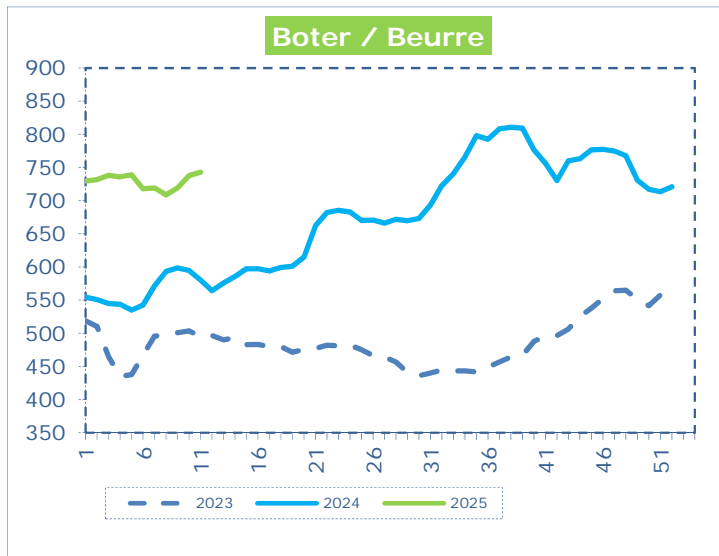

**OFFICIELE BELGISCHE PRIJSNOTERINGEN (€/100 kg)
COTATIONS OFFICIELLES BELGES (€/100 kg)**

WEEKNR. / SEMAINE N°

11

10/03 - 16/03/2025

WEEK / SEMAINE	9 2025	10 2025	11 2025	11 2024
Magere Melkpoeder / Poudre de lait écrémé	269,01	262,95	263,45	254,91
Boter / Beurre	719,26	737,85	742,85	580,47
Room / Crème	351,55	350,50	355,71	272,05