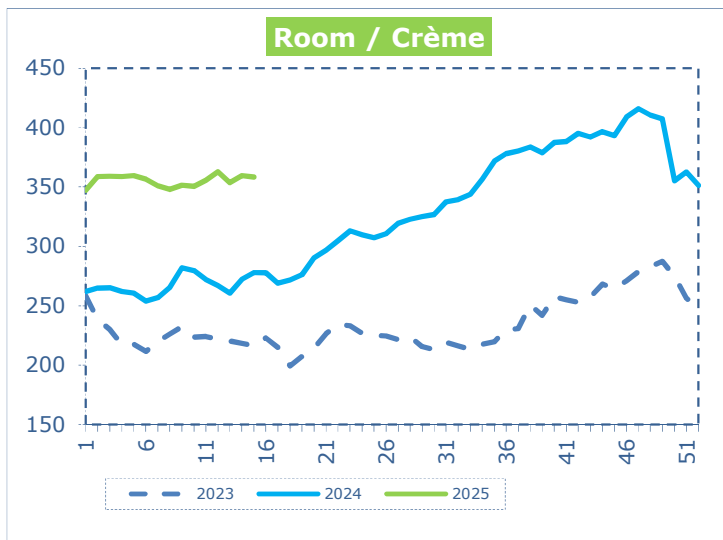

**OFFICIELE BELGISCHE PRIJSNOTERINGEN (€/100 kg)
COTATIONS OFFICIELLES BELGES (€/100 kg)**

WEEKNR. / SEMAINE N°

15

07/04 - 13/04/2025

WEEK / SEMAINE	13 2025	14 2025	15 2025	15 2024
Magere Melkpoeder / Poudre de lait écrémé	266,02	266,16	262,42	249,13
Boter / Beurre	750,46	735,60	733,31	597,40
Room / Crème	353,55	359,68	358,37	277,94