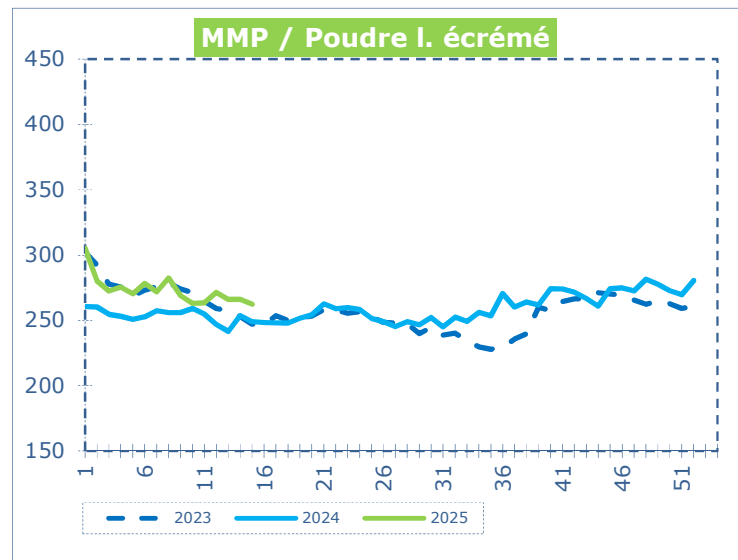

**OFFICIELE BELGISCHE PRIJSNOTERINGEN (€/100 kg)
COTATIONS OFFICIELLES BELGES (€/100 kg)**

WEEKNR. / SEMAINE N°

15

07/04 - 13/04/2025

WEEK / SEMAINE	13 2025	14 2025	15 2025	15 2024
Magere Melkpoeder / Poudre de lait écrémé	266,02	266,16	262,42	249,13
Boter / Beurre	750,46	735,60	733,31	597,40
Room / Crème	353,55	359,68	358,37	277,94