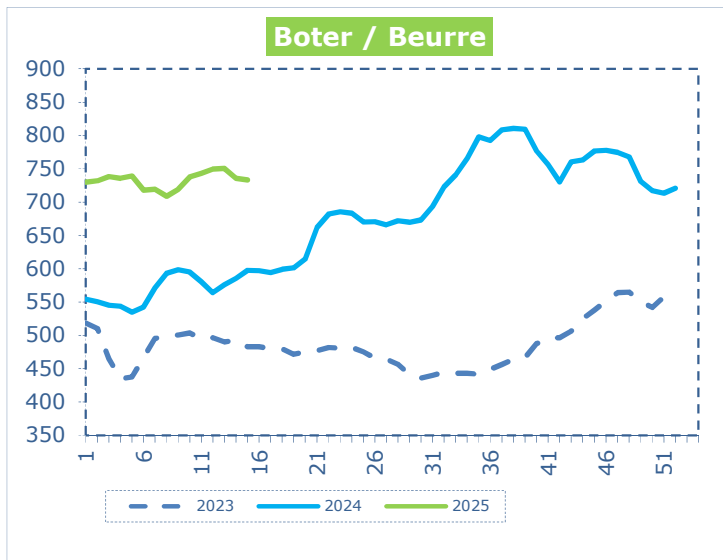

**OFFICIELE BELGISCHE PRIJSNOTERINGEN (€/100 kg)
COTATIONS OFFICIELLES BELGES (€/100 kg)**

WEEKNR. / SEMAINE N°

15

07/04 - 13/04/2025

WEEK / SEMAINE	13 2025	14 2025	15 2025	15 2024
Magere Melkpoeder / Poudre de lait écrémé	266,02	266,16	262,42	249,13
Boter / Beurre	750,46	735,60	733,31	597,40
Room / Crème	353,55	359,68	358,37	277,94