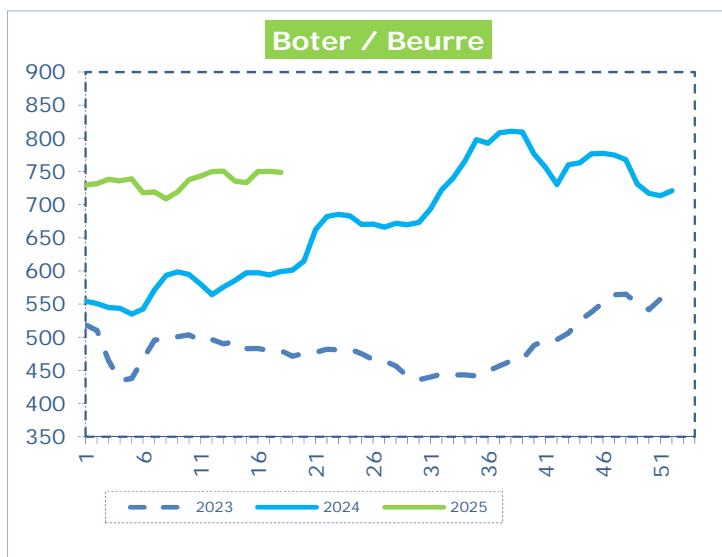

**OFFICIELE BELGISCHE PRIJSNOTERINGEN (€/100 kg)
COTATIONS OFFICIELLES BELGES (€/100 kg)**

WEEKNR. / SEMAINE N° 18 28/04 - 05/05/2025

WEEK / SEMAINE	16 2025	17 2025	18 2025	18 2024
Magere Melkpoeder / Poudre de lait écrémé	262,48	279,45	264,86	248,02
Boter / Beurre	749,99	750,45	748,62	599,25
Room / Crème	359,24	357,45	352,86	271,80