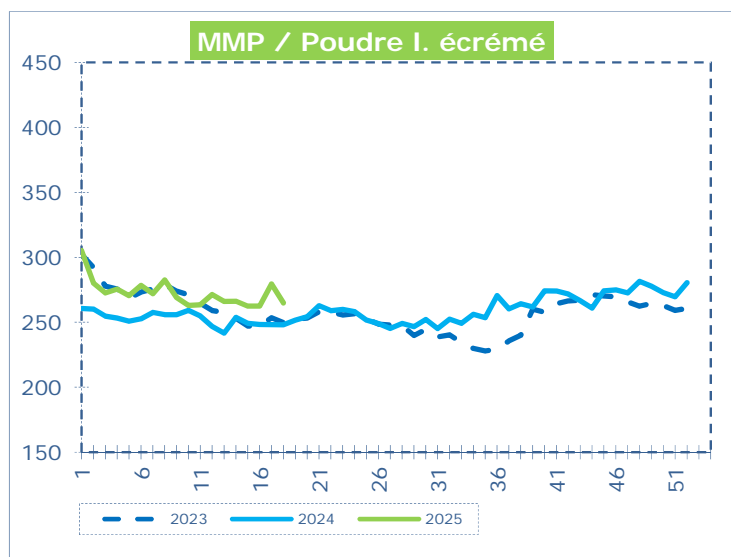

**OFFICIELE BELGISCHE PRIJSNOTERINGEN (€/100 kg)
COTATIONS OFFICIELLES BELGES (€/100 kg)**

WEEKNR. / SEMAINE N° 18 28/04 - 05/05/2025

WEEK / SEMAINE	16 2025	17 2025	18 2025	18 2024
Magere Melkpoeder / Poudre de lait écrémé	262,48	279,45	264,86	248,02
Boter / Beurre	749,99	750,45	748,62	599,25
Room / Crème	359,24	357,45	352,86	271,80