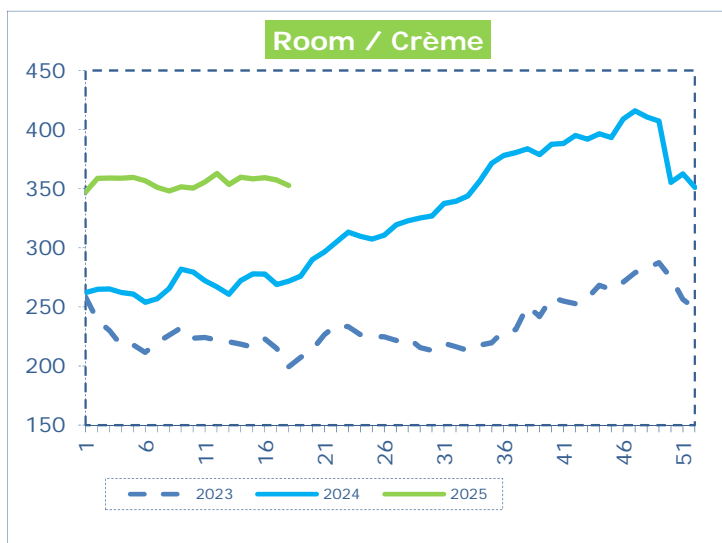

**OFFICIELE BELGISCHE PRIJSNOTERINGEN (€/100 kg)
COTATIONS OFFICIELLES BELGES (€/100 kg)**

WEEKNR. / SEMAINE N° 18 28/04 - 05/05/2025

WEEK / SEMAINE	16 2025	17 2025	18 2025	18 2024
Magere Melkpoeder / Poudre de lait écrémé	262,48	279,45	264,86	248,02
Boter / Beurre	749,99	750,45	748,62	599,25
Room / Crème	359,24	357,45	352,86	271,80