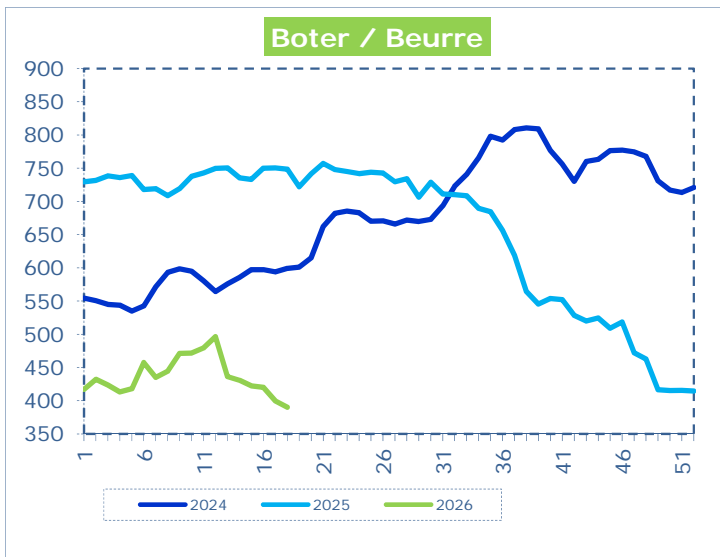

**OFFICIELE BELGISCHE PRIJSNOTERINGEN (€/100 kg)
COTATIONS OFFICIELLES BELGES (€/100 kg)**

WEEKNR. / SEMAINE N° 18 27/04 - 01/05/2026

WEEK / SEMAINE	16 2026	17 2026	18 2026	18 2025
Magere Melkpoeder / Poudre de lait écrémé	247,24	264,38	258,79	264,86
Boter / Beurre	420,31	399,70	390,22	748,62
Room / Crème	207,69	192,76	207,71	352,86