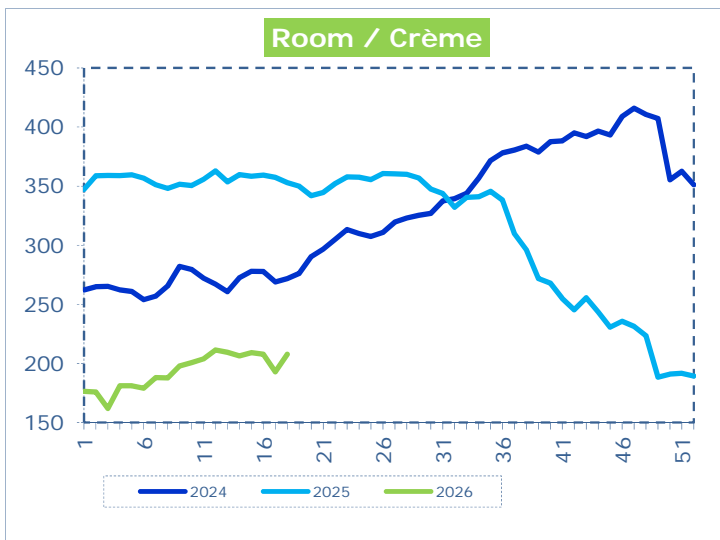

**OFFICIELE BELGISCHE PRIJSNOTERINGEN (€/100 kg)
COTATIONS OFFICIELLES BELGES (€/100 kg)**

WEEKNR. / SEMAINE N° 18 27/04 - 01/05/2026

WEEK / SEMAINE	16 2026	17 2026	18 2026	18 2025
Magere Melkpoeder / Poudre de lait écrémé	247,24	264,38	258,79	264,86
Boter / Beurre	420,31	399,70	390,22	748,62
Room / Crème	207,69	192,76	207,71	352,86