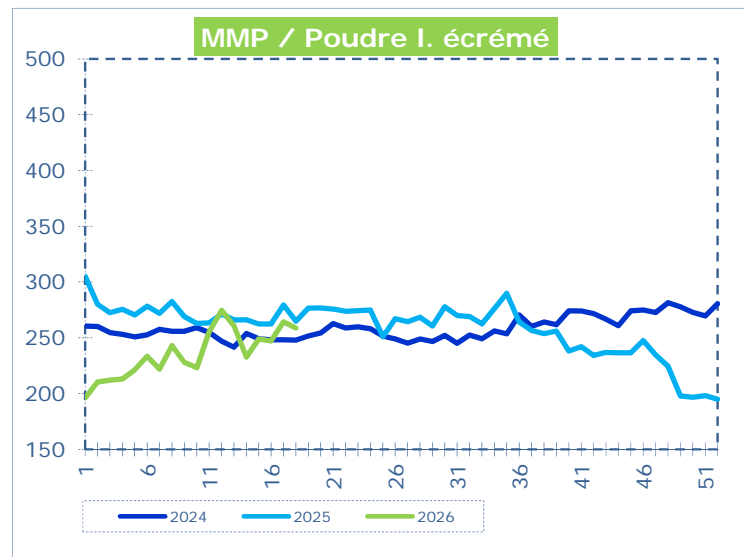

**OFFICIELE BELGISCHE PRIJSNOTERINGEN (€/100 kg)
COTATIONS OFFICIELLES BELGES (€/100 kg)**

WEEKNR. / SEMAINE N° 18 27/04 - 01/05/2026

WEEK / SEMAINE	16 2026	17 2026	18 2026	18 2025
Magere Melkpoeder / Poudre de lait écrémé	247,24	264,38	258,79	264,86
Boter / Beurre	420,31	399,70	390,22	748,62
Room / Crème	207,69	192,76	207,71	352,86