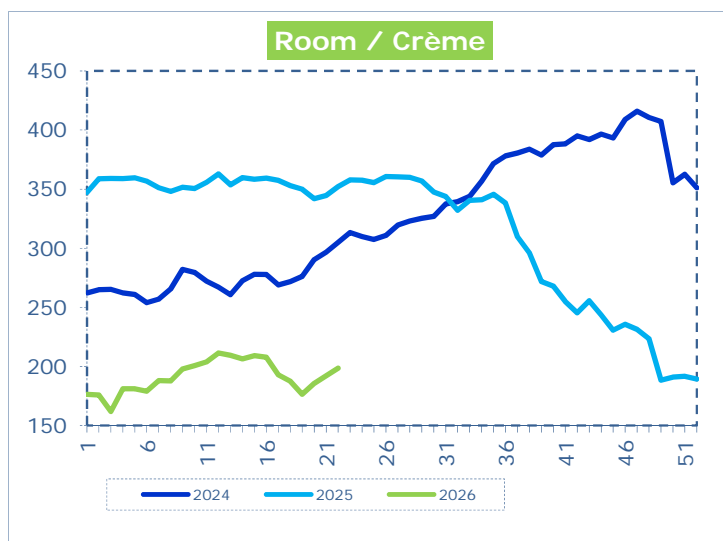

OFFICIELE BELGISCHE PRIJSNOTERINGEN (€/100 kg)
 COTATIONS OFFICIELLES BELGES (€/100 kg)

WEEKNR. / SEMAINE N° **22** 25/05 - 31/05/2026

WEEK / SEMAINE	20 2026	21 2026	22 2026	22 2025
Magere Melkpoeder / Poudre de lait écrémé	260,39	265,54	249,32	273,83
Boter / Beurre	402,24	410,22	404,87	747,79
Room / Crème	185,69	192,11	198,50	352,16