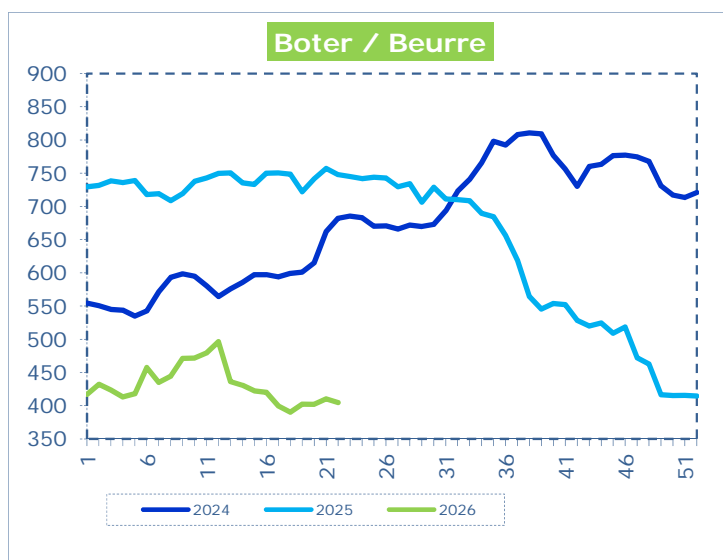

OFFICIELE BELGISCHE PRIJSNOTERINGEN (€/100 kg)
 COTATIONS OFFICIELLES BELGES (€/100 kg)

WEEKNR. / SEMAINE N° **22** 25/05 - 31/05/2026

WEEK / SEMAINE	20 2026	21 2026	22 2026	22 2025
Magere Melkpoeder / Poudre de lait écrémé	260,39	265,54	249,32	273,83
Boter / Beurre	402,24	410,22	404,87	747,79
Room / Crème	185,69	192,11	198,50	352,16