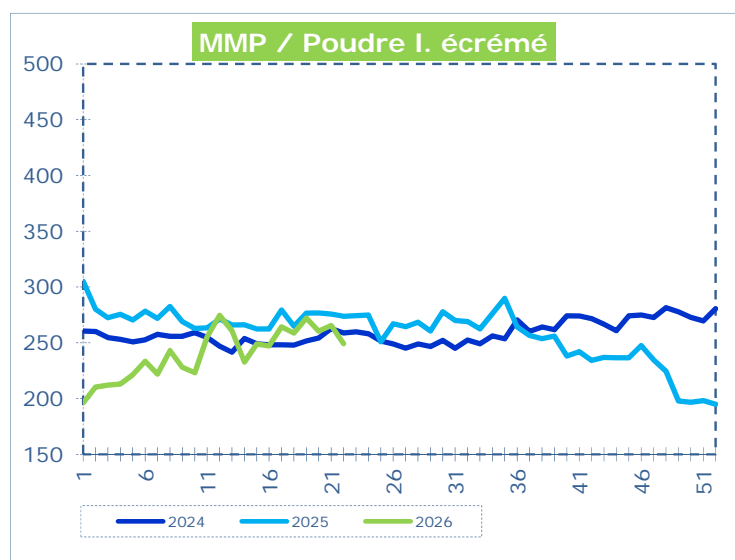

OFFICIELE BELGISCHE PRIJSNOTERINGEN (€/100 kg)
 COTATIONS OFFICIELLES BELGES (€/100 kg)

WEEKNR. / SEMAINE N° **22** 25/05 - 31/05/2026

WEEK / SEMAINE	20 2026	21 2026	22 2026	22 2025
Magere Melkpoeder / Poudre de lait écrémé	260,39	265,54	249,32	273,83
Boter / Beurre	402,24	410,22	404,87	747,79
Room / Crème	185,69	192,11	198,50	352,16